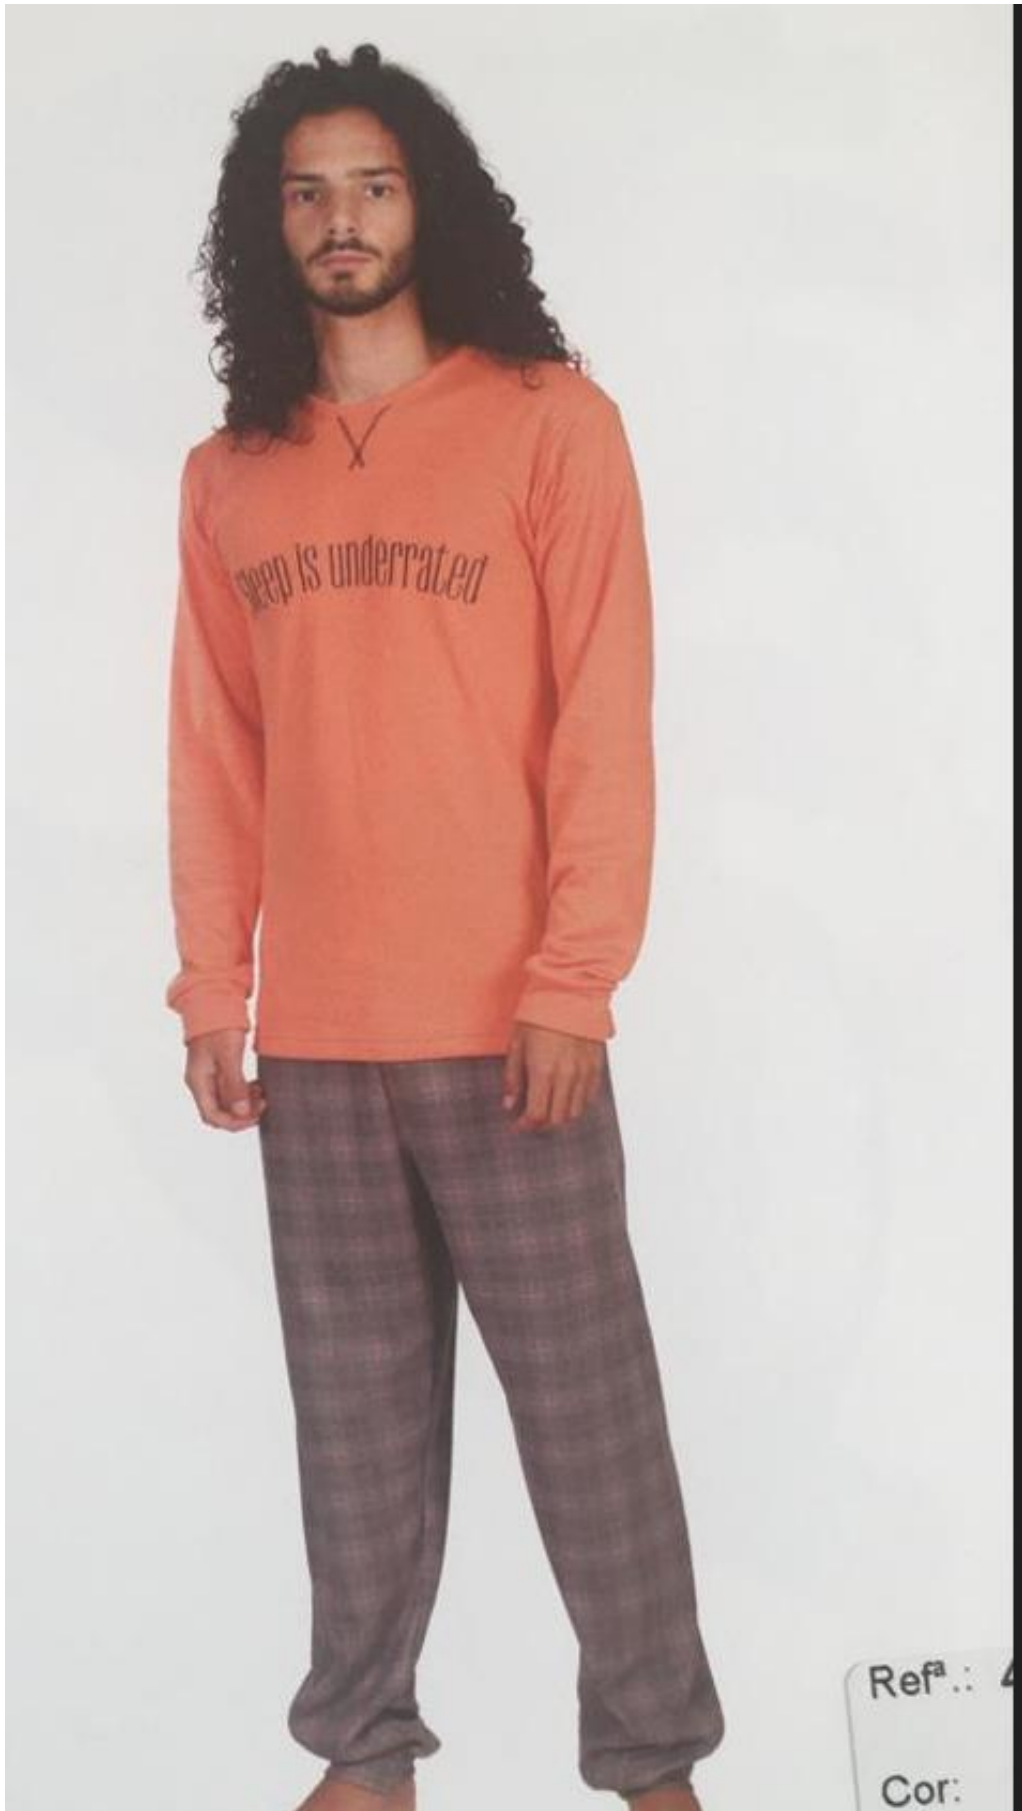

Cor: *BEJE*
CINZA

Bordo
AZUL
Tam.: S-XXL

Ref^a.: **434**

Cor: **UNICA**

Tam.: **2-16**

Ref.: 4

Cor:

Refª.: 841 C
Cor: AZUL
Rosa
Tam.: 6M-36